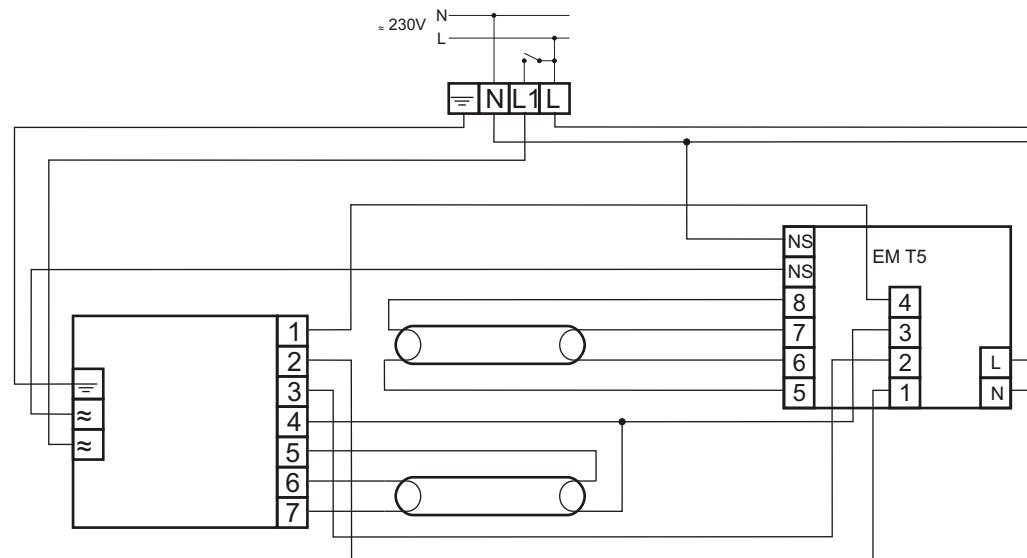

HF-Performer Intelligent 2 28/35/49/54 TL5 EII 220-240V 50/60Hz

MODUŁ AWARYJNY	EM SLIM TL5
OBSŁUGIWANE ŚWIETŁÓWKI	T5: 28, 35, 49, 54W